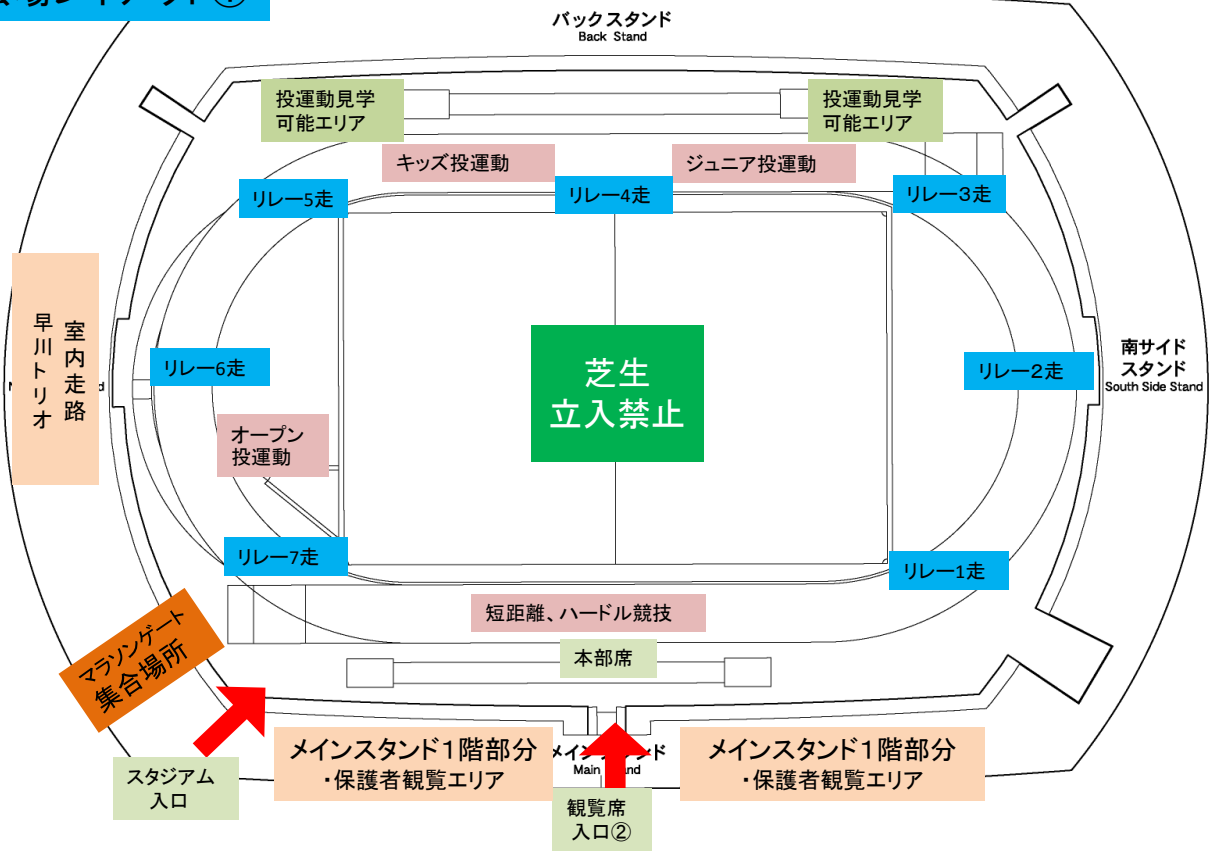

競技日程

2018年8月19日（日）【日産スタジアム】

【トラック競技】

順序	競技開始時刻	競技終了時刻	種目	組	参加数	場所	
9:00 開会式（メインストレート）							
1	9:15	9:20	バンビ30mH	男女混合2組	8名	メインストレート	
2	9:20	9:35	キッズ50mH	男女混合9組	70名	メインストレート	
3	9:40	9:50	ジュニア60mH女子	4組	30名	メインストレート	
4	9:50	10:00	ジュニア60mH男子	6組	42名	メインストレート	
5	10:05	10:10	オープン女子80mH	1組	6名	メインストレート	
6	10:10	10:25	オープン男子80mH	6組	23名	メインストレート	
7	10:30	10:35	バンビ30m	男女混合2組	8名	メインストレート	
8	10:40	10:50	かけっこ選手権（1.2.3年生）50m	男女混合4組	31名	メインストレート	
9	10:50	11:00	かけっこ選手権（4.5.6年生）50m	男女別4組	25名	メインストレート	
10	11:00	11:10	混合リレー	3組	23チーム		
	11:15	11:25	10周年記念式典・表彰式				
11	11:35	11:45	ジュニア女子100m	4組	30名	メインストレート	
12	11:45	11:55	ジュニア男子100m	6組	42名	メインストレート	
13	11:55	12:00	オープン女子100m	1組	6名	メインストレート	
14	12:00	12:10	オープン男子100m	3組	23名	メインストレート	
15	12:15	12:30	キッズ50m	男女混合9組	70名	メインストレート	
16	12:40	12:45	混合リレー	1組			

【フィールド競技（投運動）】

順序	競技開始時刻	競技終了時刻	種目	参加数	場所
1	9:20	10:20	キッズウエイトボール投げ	70名	第3コーナー付近
2	9:40	10:30	ジュニアソフトウエイトボール投げ	72名	第2コーナー付近
3	9:35	9:55	オープン砲丸投げ（中高・一般男子）	18名	投てきピット
4	10:15	10:45	オープン砲丸投げ（マスターズ男女・中学生女子）	11名	投てきピット

閉会式（202）：13:00終了予定

スタートリストは印刷しての配布はございません。
ホームページからご覧ください。

アスレティクスアカデミースタートリストはこちらから

かけっこ選手権スタートリストはこちらから

日産スタジアム 会場レイアウト①

日産スタジアム 会場レイアウト②